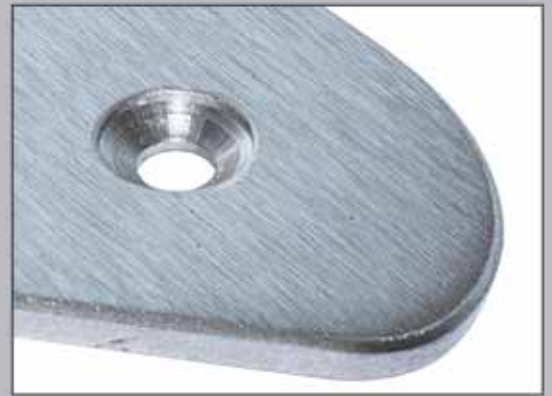

**Rimozione Ossido e
Arrotondamento bordi**