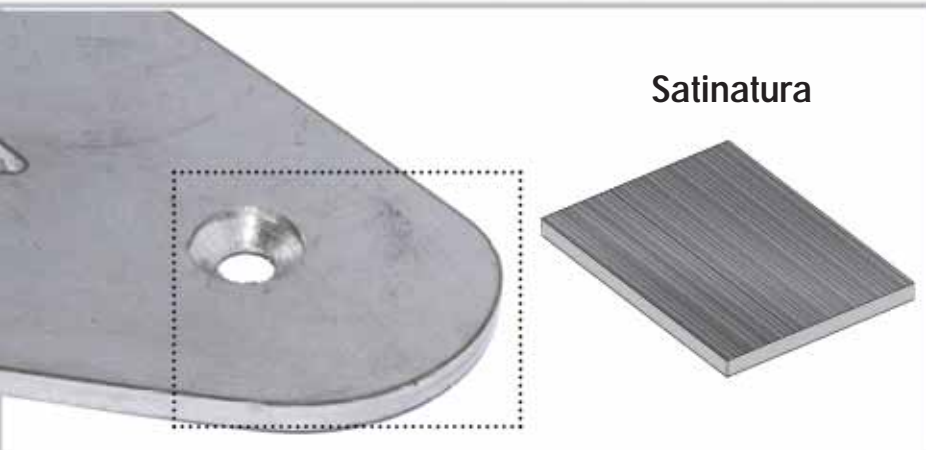

Satinatura