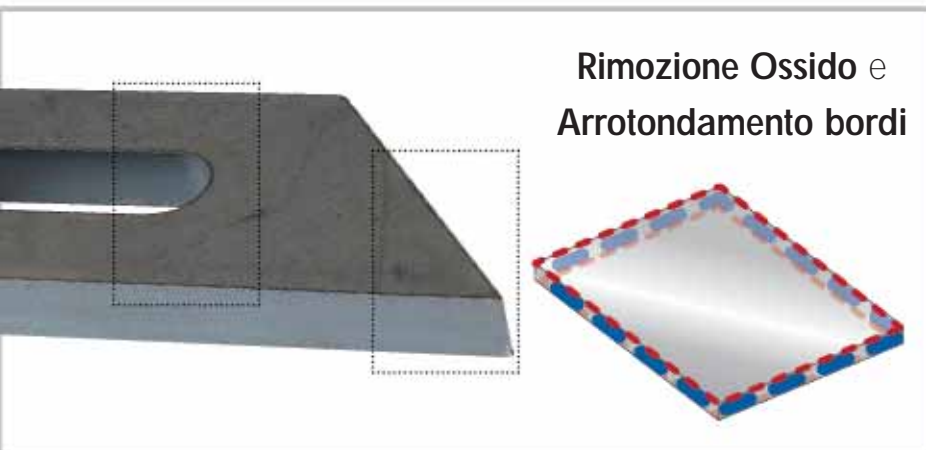

**Rimozione Ossido e
Arrotondamento bordi**