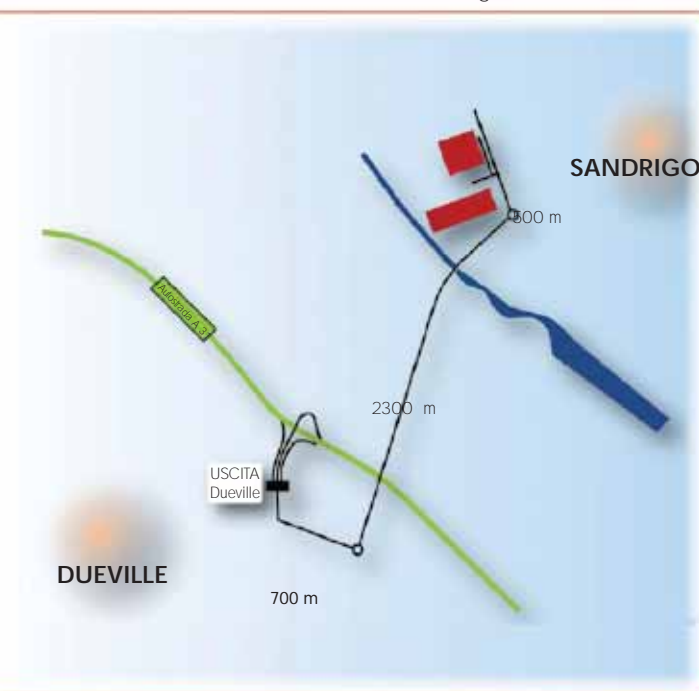

Stabilimento di Sandrigo2 / Sandrigo3: Via G.Galilei, 5 / Via Galvani, 3-5 - 36066 Sandrigo