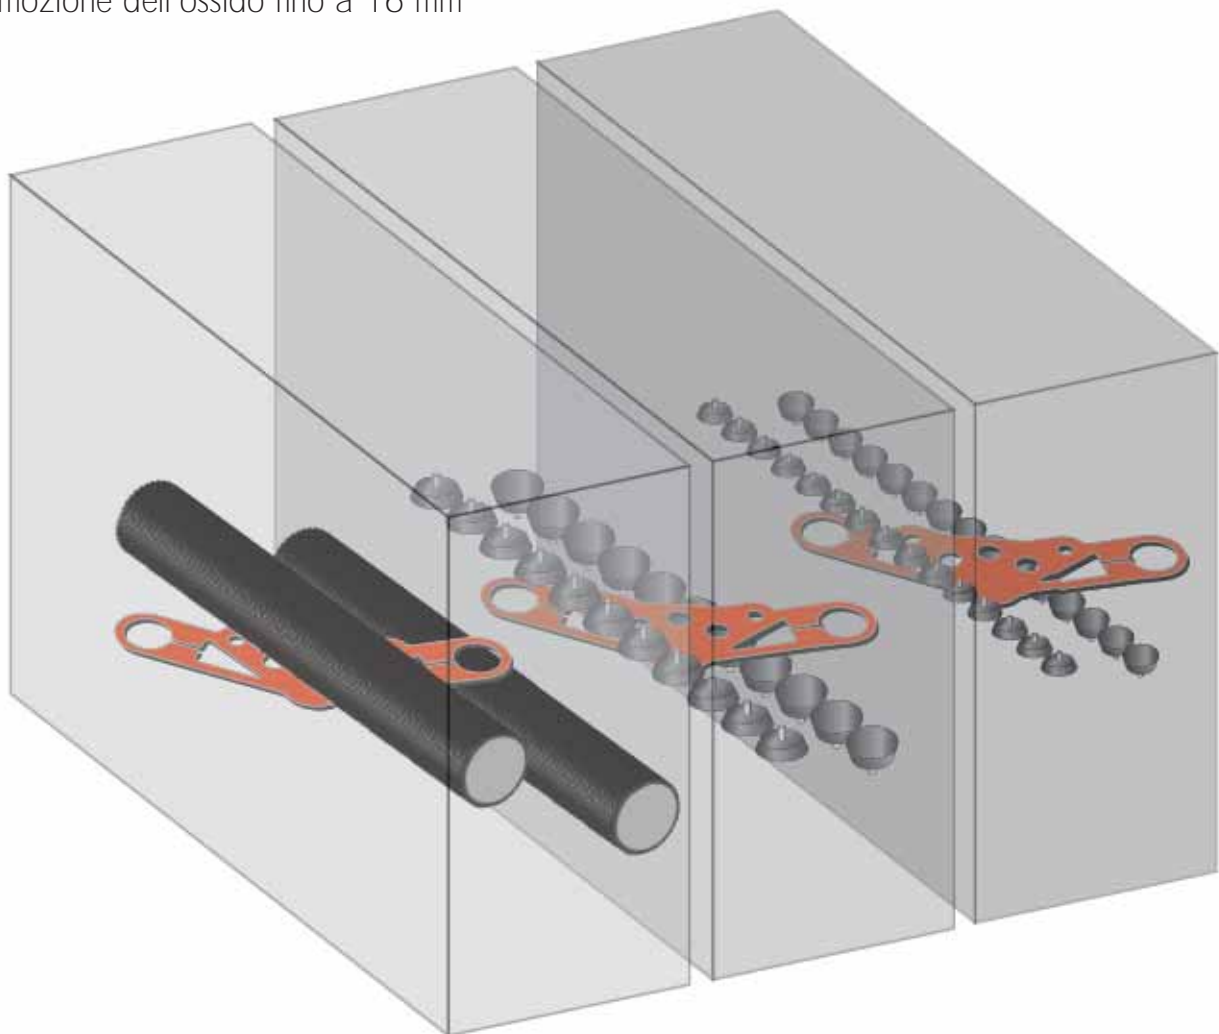

# Lavorazione sopra e sotto in un solo passaggio

## Caratteristiche e vantaggi

- Lavorazione sopra e sotto in un solo passaggio
- Operazioni di sbavatura e satinatura
- Per pezzi tagliati al plasma, al laser e ossitagliati, cesoiati, stampati, punzonati, tagliati ad acqua
- Bassi consumi
- Finitura direzionale o non direzionale
- Facile da usare e intuitiva grazie al PLC Vision
- Arrotondamento degli spigoli uniforme a 360° indipendentemente dalla direzione del contorno
- Regolazione del grado di arrotondamento
- Design modulare, compatta e dalla struttura solida
- Molto delicata sulla superficie di pezzi zincati o con pellicola
- Rimozione decisa delle bave dell'ossitaglio e del taglio al plasma
- Molto tollerante sulle differenze di spessore del materiale
- disponibile con 2 ,4 o 6 gruppi operatori
- Per parti piane o deformate
- Rimozione dell'ossido fino a 16 mm

## Dati Tecnici

- |  |                |
|--|----------------|
| • <b>Larghezza di lavoro:</b>              | 1350 - 1650    |
| • <b>Unità di lavoro disponibili:</b>      | da 1 +1 a 3+3  |
| • <b>Velocità di avanzamento</b>           | 0,3 - 6 mt/min |
| • <b>Altezza di lavoro</b>                 | 900 mm         |
| • <b>Controllo elettronico tramite PLC</b> |                |